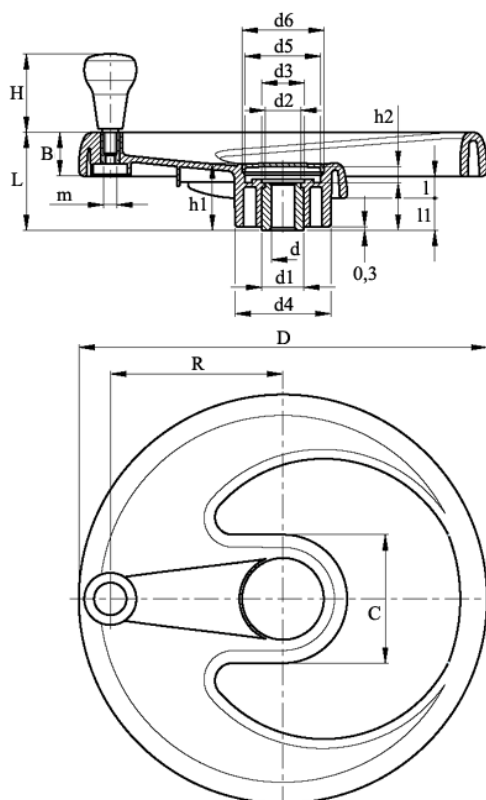

Varenummer: 23052046113
 Beskrivelse: E+G Håndhjul
 EMW.350+IEL-A20-C3

Mål

B = 38	d6 = 70	l1 = 25
C = 108	d H7 = 20	m = M10
D = 350	h = 38	R = 148
d1 = 35	H = 65	
d2 = 33	h1 = 55	
d3 = 35	h2 = 14	
d4 = 82	l = 19	
d5 = 69	L = 82	